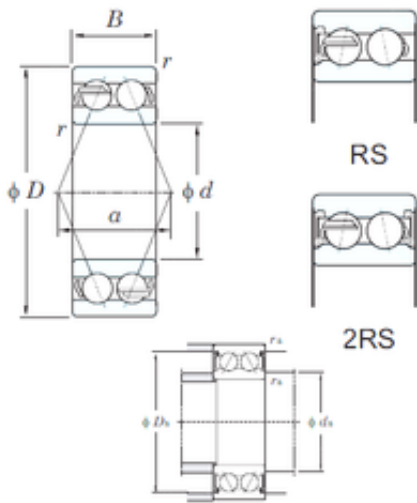

Linna.

5311-2RS Bearing 2D drawings and 3D CAD models

55 mm x 120 mm x 49.2 mm KOYO 5311-2RS
roulements à billes à contact oblique

Bearing No. 5311-2RS

Size	55x120x49.2 mm
Bore Diameter	55 mm
Outer Diameter	120 mm
Width	49.2 mm
d	55 mm
D	120 mm
B	49.2 mm
C	49.2 mm
a	61.6 mm
r min.	2 mm
da min.	65 mm
da max	71.8 mm
Da max.	110 mm
ra max.	2 mm
Weight	2.30 Kg
Basic dynamic load rating (C)	95.7 kN
Basic static load rating (C0)	74.3 kN