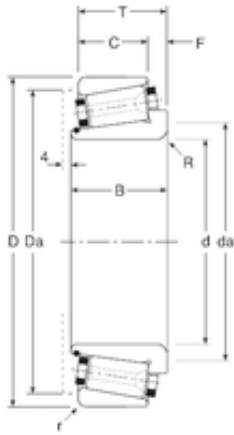

Linna.

139,7 mm x 215,9 mm x 51 mm Gamet
200139X/ 200215X Roulements à rouleaux
coniques

Bearing No. 200139X/ 200215X

Size	139.7x215.9x47.62 mm
Bore Diameter	139,7 mm
Outer Diameter	215,9 mm
Width	47,62 mm
d	139,7 mm
D	215,9 mm
T	47,62 mm
B	51 mm
C	38,62 mm
r	3 mm
F	9 mm
R	2,5 mm
Da	195 mm
da	155 mm
Weight	6,4 Kg

200139X/ 200215X Bearing 2D drawings and 3D CAD
models