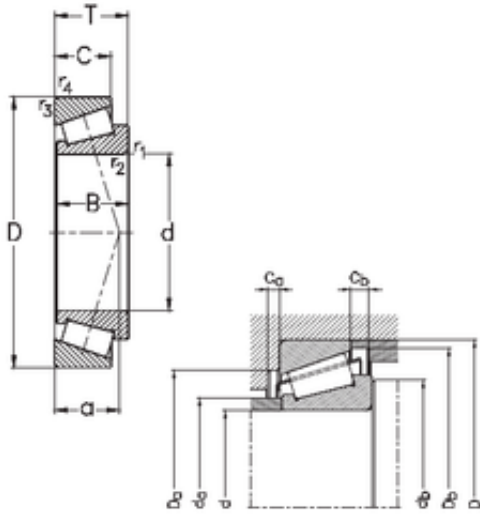

Linna.

45 mm x 95 mm x 26,5 mm NKE T7FC045
Roulements à rouleaux coniques

Bearing No. T7FC045

Size	45x95x29 mm
Bore Diameter	45 mm
Outer Diameter	95 mm
Width	29 mm
d	45 mm
D	95 mm
T	29 mm
B	26,5 mm
C	20 mm
a	32 mm
r1 min.	2,5 mm
r2 min.	2,5 mm
r3 min.	2,5 mm
r4 min.	2,5 mm
da max	54 mm
Da min	71 mm
db min	56 mm
Db min.	91 mm
Weight	0,92 Kg
Basic dynamic load rating (C)	90 kN
Basic static load rating (C0)	112 kN
Limiting speed	7500 r/min
Calculation factor (e)	0,88
Calculation factor (Y)	0,68

T7FC045 Bearing 2D drawings and 3D CAD models