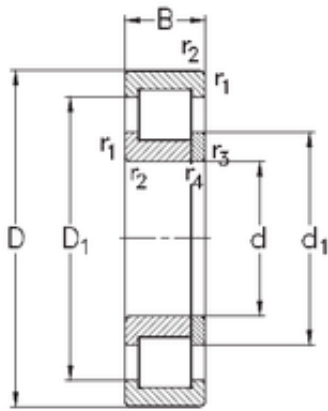

Linna.

65 mm x 140 mm x 33 mm NKE NUP313-E-TVP3 roulements à rouleaux cylindriques

Bearing No. NUP313-E-TVP3

Size	65x140x33 mm
Bore Diameter	65 mm
Outer Diameter	140 mm
Width	33 mm
d	65 mm
F	82,5 mm
D	140 mm
B	33 mm
C	33 mm
r1 min.	2,1 mm
r2 min.	2,1 mm
r3 min.	2,1 mm
r4 min.	2,1 mm
Weight	2,3 Kg
Basic dynamic load rating (C)	203 kN
Basic static load rating (C0)	193 kN

NUP313-E-TVP3 Bearing 2D drawings and 3D CAD models